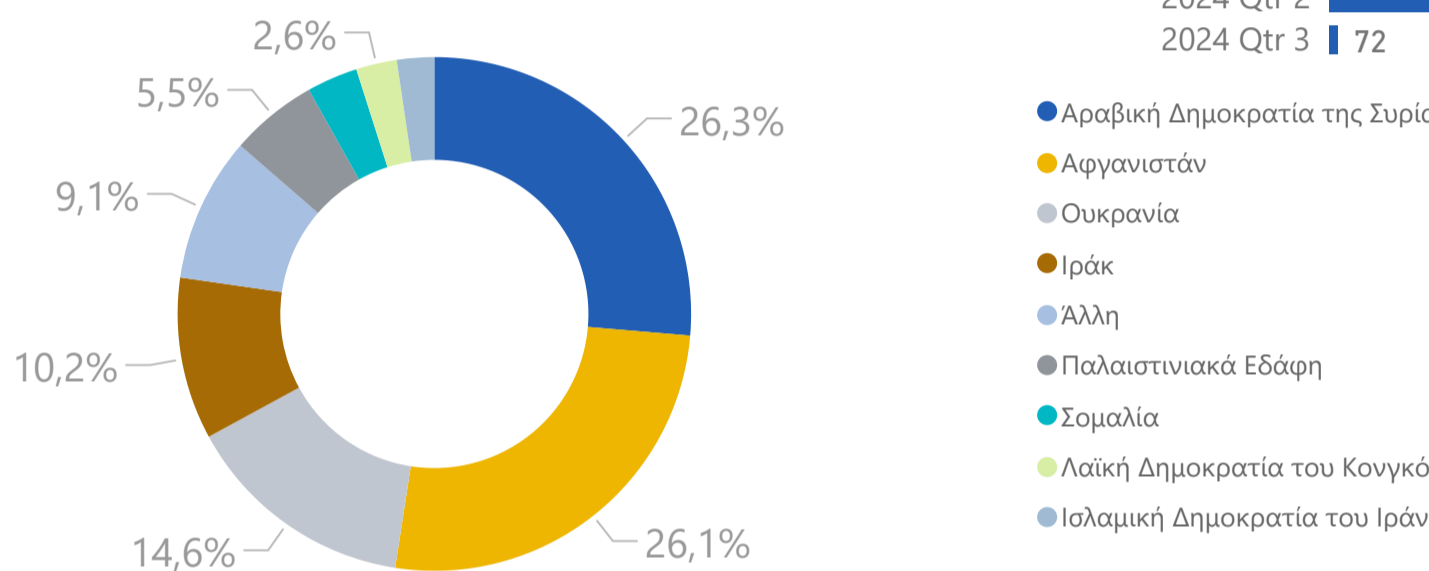

ΕΓΓΡΑΦΕΣ ΑΝΑ ΧΩΡΑ ΚΑΤΑΓΩΓΗΣ

ΕΓΓΡΑΦΕΣ ΑΝΑ ΦΥΛΟ

ΕΓΓΡΑΦΕΣ ΑΝΑ ΠΕΡΙΦΕΡΕΙΑ

Αττική	15124
Κεντρική Μακεδονία	9916
Βόρειο Αιγαίο	7112
Ήπειρος	2676
Στερεά Ελλάδα	2359
Νότιο Αιγαίο	2212
Κρήτη	1825
Θεσσαλία	1682
Ανατολική Μακεδονία και Θράκη	1437
Πελοπόννησος	1283
Δυτική Μακεδονία	1095
Δυτική Ελλάδα	548
Ιόνια Νησιά	61
ΣΥΝΟΛΟ	47330