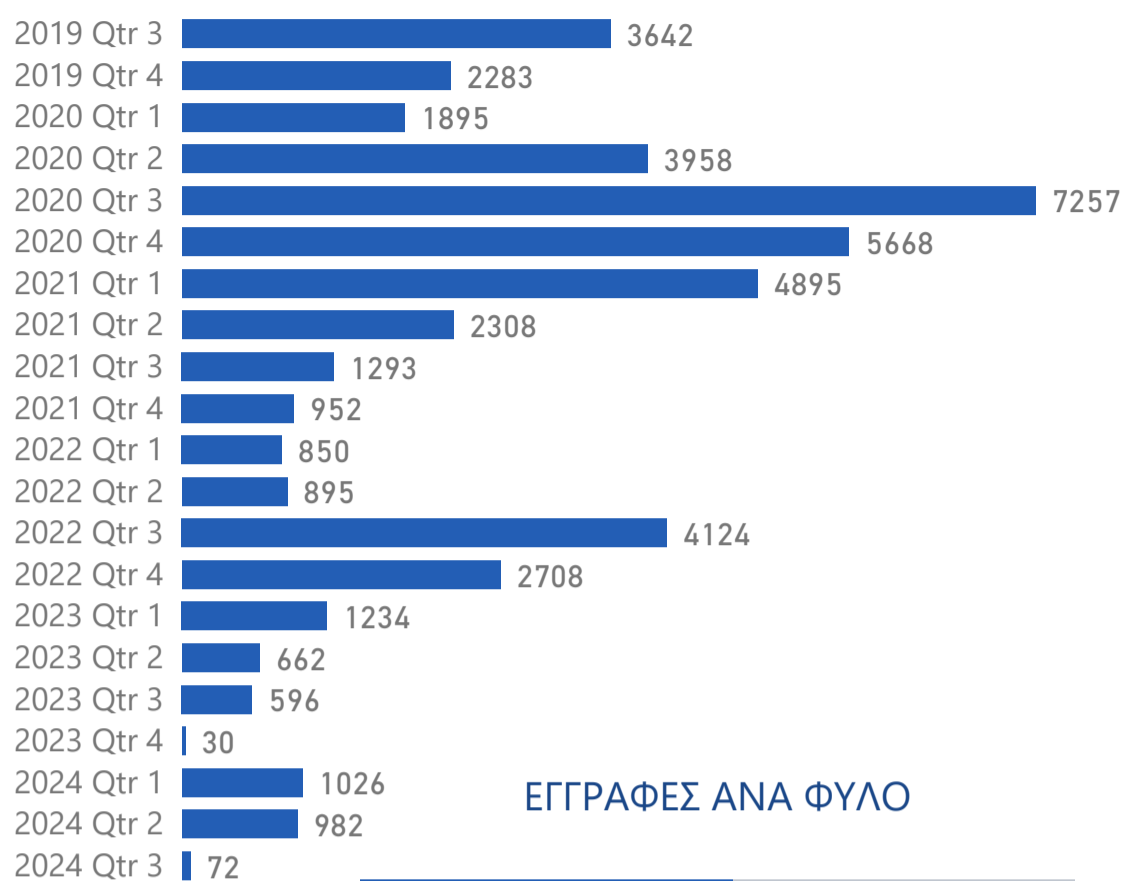

15/07/2024

ΝΕΕΣ ΕΓΓΡΑΦΕΣ ΑΝΑ ΤΡΙΜΗΝΟ

ΕΓΓΕΓΡΑΜΜΕΝΟΙ
ΩΦΕΛΟΥΜΕΝΟΙ ΣΤΟ HELIOS

47330

ΑΠΟ ΤΗΝ ΑΡΧΗ ΤΗΣ ΥΛΟΠΟΙΗΣΗΣ ΤΟΥ
ΠΡΟΓΡΑΜΜΑΤΟΣ

*Σχετικά με τις Εγγραφές, τα στοιχεία δεν είναι τελικά καθώς τα δεδομένα είναι υπό επεξεργασία

ΕΓΓΡΑΦΕΣ ΑΝΑ ΧΩΡΑ ΚΑΤΑΓΩΓΗΣ

ΕΓΓΡΑΦΕΣ ΑΝΑ ΦΥΛΟ

ΕΓΓΡΑΦΕΣ ΑΝΑ ΠΕΡΙΦΕΡΕΙΑ

Αττική	15124
Κεντρική Μακεδονία	9916
Βόρειο Αιγαίο	7112
Ήπειρος	2676
Στερεά Ελλάδα	2359
Νότιο Αιγαίο	2212
Κρήτη	1825
Θεσσαλία	1682
Ανατολική Μακεδονία και Θράκη	1437
Πελοπόννησος	1283
Δυτική Μακεδονία	1095
Δυτική Ελλάδα	548
Ιόνια Νησιά	61
ΣΥΝΟΛΟ	47330